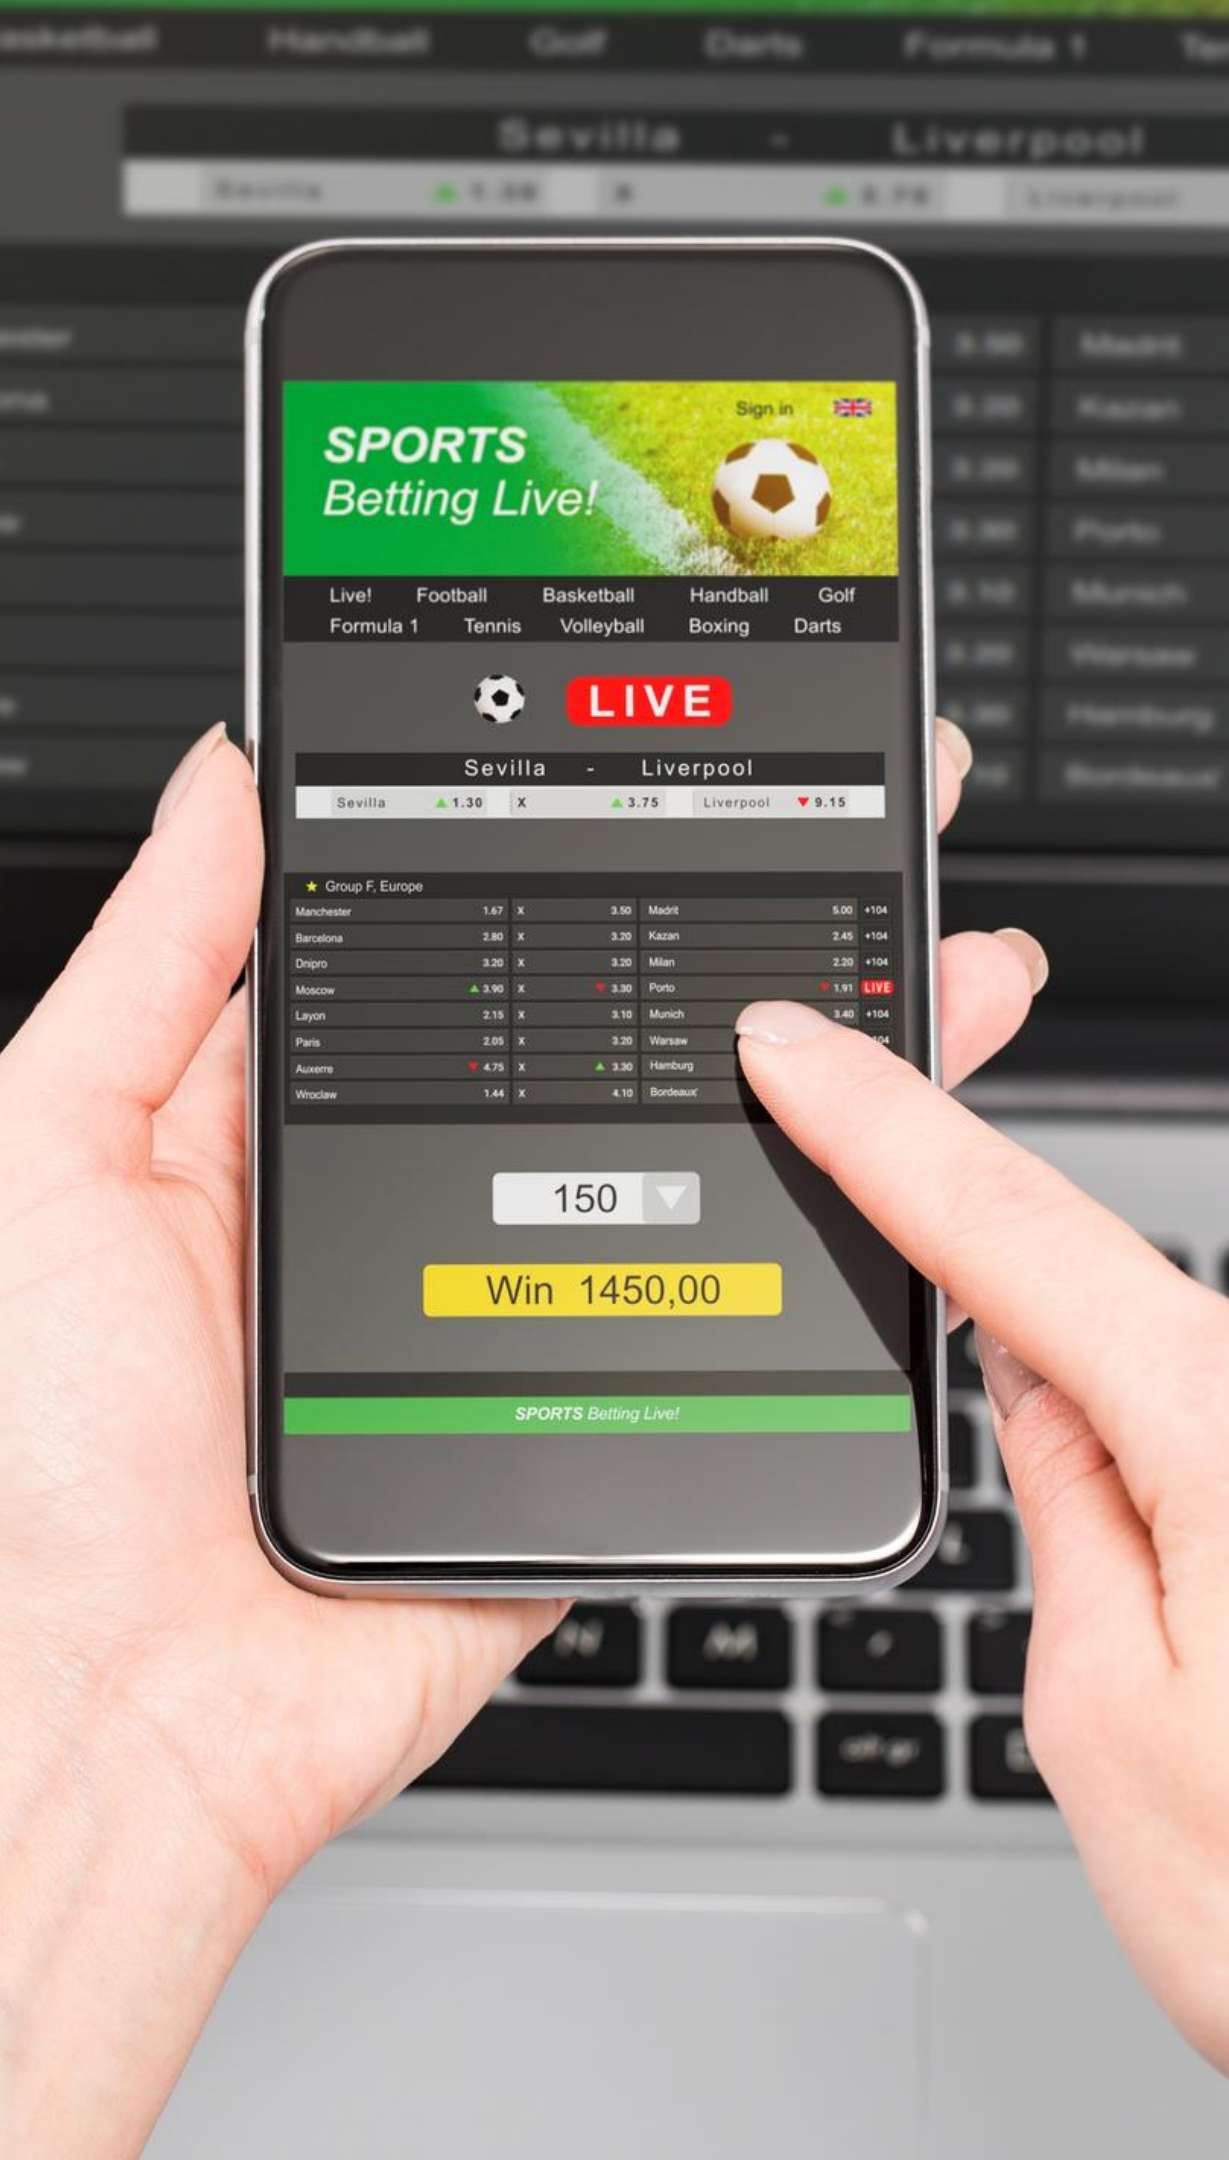

# Las apuestas deportivas y el fútbol

**Código Disciplinario RFEF**  
Multa de 3.006 a 30.000 € y  
Pérdida del encuentro, deducción de 3 puntos, descenso de categoría, etc.

**Ley del Juego**  
**Sanción de hasta 100.000 €**